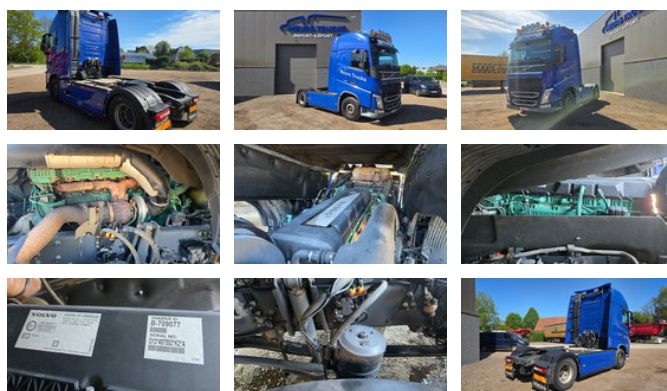

Volvo fh-500 euro 6

Algemene kenmerken

Merk	Volvo
Subcategorie	Standaard trekker
Tellerstand	675.000km
Bouwjaar	2014
Kleur	Blauw
Conditie	Gebruikt
Emissieklasse	Euro 6

Volvo fh-500 euro 6

Technische specificaties

Vermogen

500hp

Omschrijving

banden voor 80 % achter 70% nieuwe Tacho europa

Accessoires