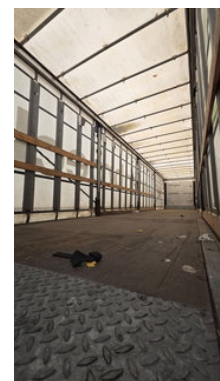

Schmitz Cargobull bache trailer Galva chassis (deur stuk)

Algemene kenmerken

Merk	Schmitz Cargobull
Subcategorie	Huifzeil
Bouwjaar	2015
Conditie	Gebruikt

Schmitz Cargobull bache trailer Galva chassis (deur stuk)