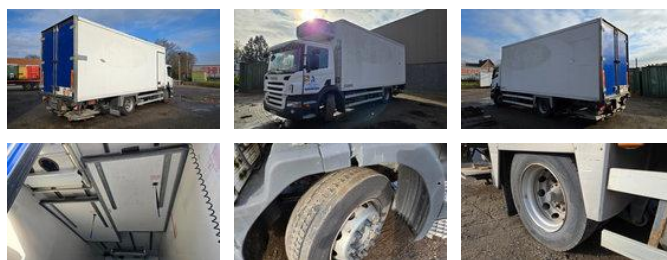

Scania P230 FOR PARTS ENGINE BROKEN

Algemene kenmerken

Merk	Scania
Model	P230
Subcategorie	Koelwagen
Bouwjaar	2010
Conditie	Gebruikt

Scania P230 FOR PARTS ENGINE BROKEN

Omschrijving

carrier frigo oke motor scania stuk !!!