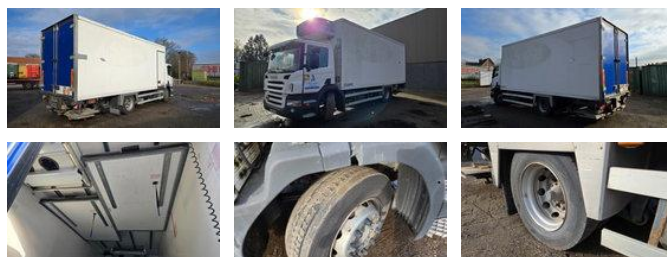

Scania P230 FOR PARTS ENGINE BROKEN

Algemene kenmerken

Merk	Scania
Model	P230
Subcategorie	Koelwagen
Bouwjaar	2010
Conditie	Gebruikt

Scania P230 FOR PARTS ENGINE BROKEN

Omschrijving

carrier frigo oke motor scania stuk !!!