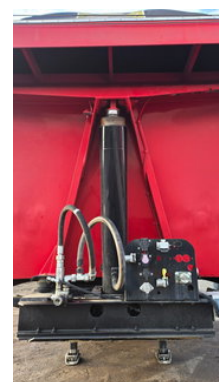

MOL 31m³ aluminium isolation tipper

Algemene kenmerken

Merk	MOL
Subcategorie	Kipper
Bouwjaar	2009
Conditie	Gebruikt

Eigenschappen

Ledig gewicht	7.660kg
Laadvermogen	37.000kg

MOL 31m³ aluminium isolation tipper