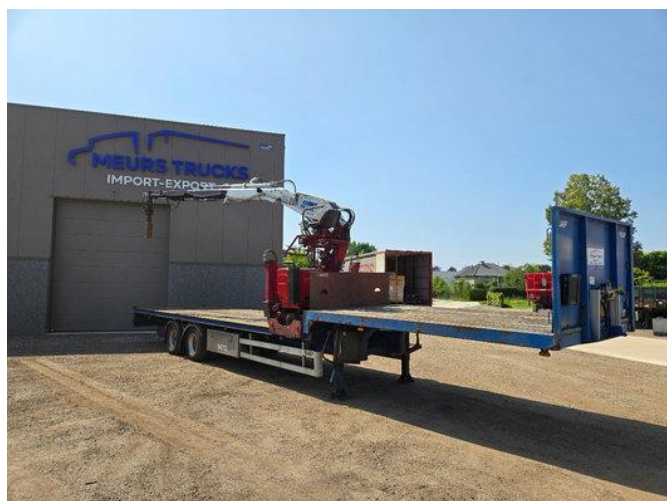

LAG semi Kennis 16.000 crane

Algemene kenmerken

Merk	LAG
Subcategorie	Semi dieplader
Bouwjaar	2000
Conditie	Gebruikt

LAG semi Kennis 16.000 crane

Accessoires