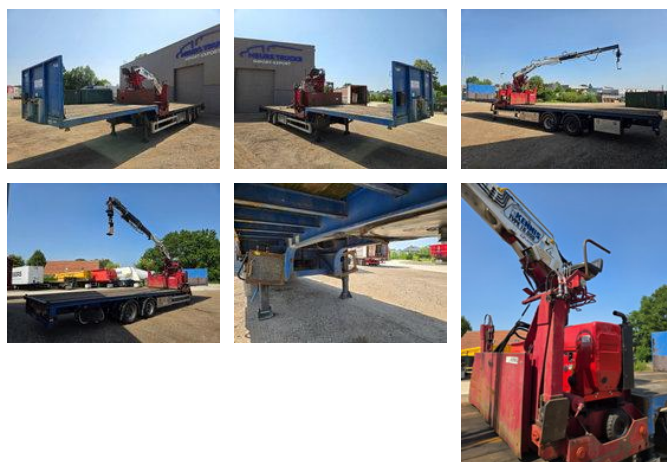

LAG semi Kennis 16.000 crane

Algemene kenmerken

Merk	LAG
Subcategorie	Semi dieplader
Bouwjaar	2000
Conditie	Gebruikt

LAG semi Kennis 16.000 crane

Accessoires