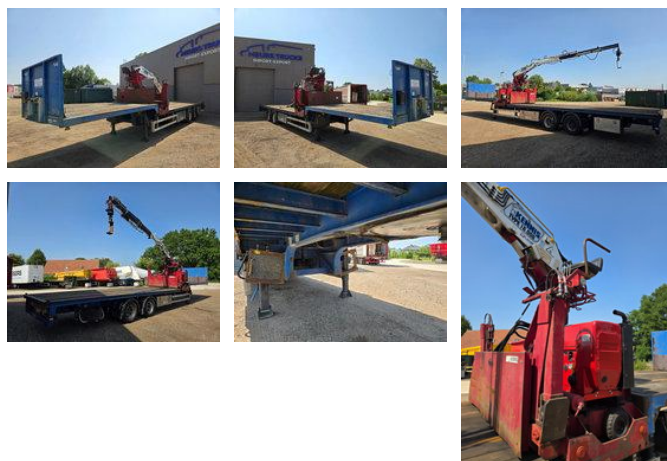

LAG semi Kennis 16.000 crane

Algemene kenmerken

Merk	LAG
Subcategorie	Semi dieplader
Bouwjaar	2000
Conditie	Gebruikt

LAG semi Kennis 16.000 crane

Accessoires