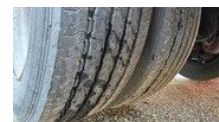

LAG city trailer

Algemene kenmerken

Merk	LAG
Subcategorie	Huifzeil
Bouwjaar	2004
Conditie	Gebruikt

LAG city trailer

Accessoires