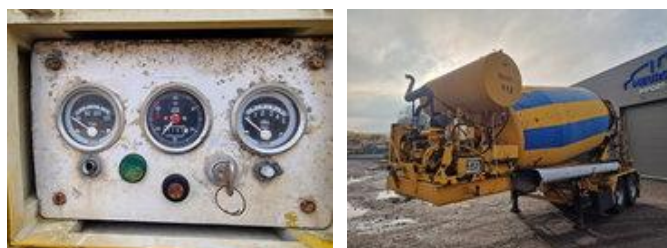

KWB 10m³ beton mixer

Algemene kenmerken

Merk KWB

Subcategorie Betonmixer

Bouwjaar 1996

Conditie Gebruikt

KWB 10m³ beton mixer

Omschrijving

water op de motor!! koppakking stuk van de hulpmotor

Accessoires