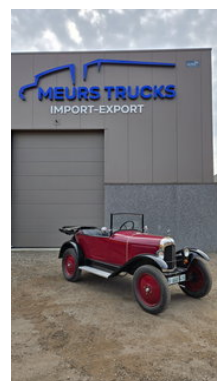

Citroën 5HP

Algemene kenmerken

Merk	Citroën
Subcategorie	Oldtimer car
Bouwjaar	1925
Conditie	Gebruikt
Brandstof	Petrol

Citroën 5HP

Accessoires