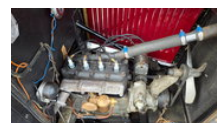

Citroën 5HP

Algemene kenmerken

Merk	Citroën
Subcategorie	Oldtimer car
Bouwjaar	1925
Conditie	Gebruikt
Brandstof	Petrol

Citroën 5HP

Accessoires