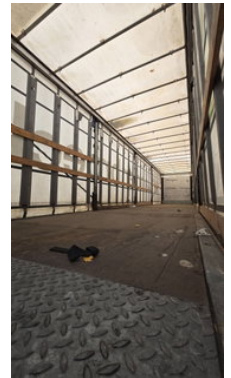

## Schmitz Cargobull bache trailer Galva chassis (deur stuk)

### Allgemeine Merkmale

Marke	Schmitz Cargobull
Unterkategorie	Planenaufleger
Baujahr	2015
Zustand	Gebraucht

Schmitz Cargobull bache trailer Galva chassis (deur stuk)

Zubehör