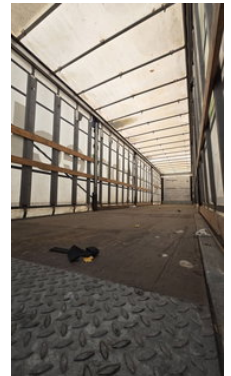

Schmitz Cargobull bache trailer Galva chassis (deur stuk)

Allgemeine Merkmale

Marke	Schmitz Cargobull
Unterkategorie	Planenaufleger
Baujahr	2015
Zustand	Gebraucht

Schmitz Cargobull bache trailer Galva chassis (deur stuk)