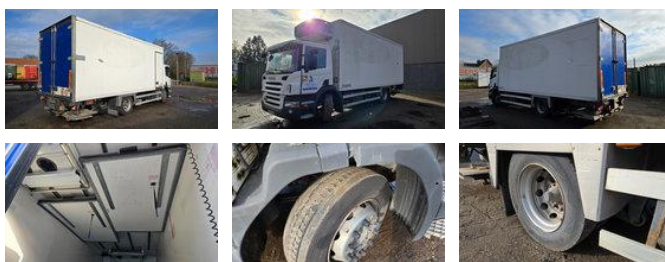

Scania P230 FOR PARTS ENGINE BROKEN

Allgemeine Merkmale

Marke	Scania
Model	P230
Unterkategorie	Kühl-LKW
Baujahr	2010
Zustand	Gebraucht

Scania P230 FOR PARTS ENGINE BROKEN

Zubehör