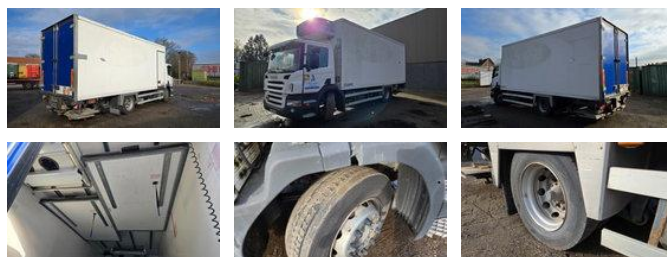

Scania P230 FOR PARTS ENGINE BROKEN

Allgemeine Merkmale

Marke	Scania
Modell	P230
Unterkategorie	Kühl-LKW
Baujahr	2010
Zustand	Gebraucht

Scania P230 FOR PARTS ENGINE BROKEN

Zubehör