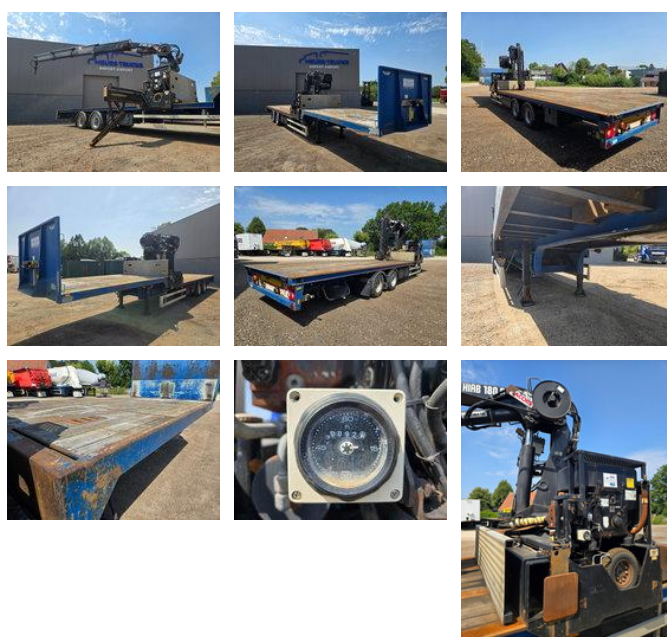

LAG semi Hiab-crane

Allgemeine Merkmale

Marke LAG

Unterkategorie Tieflader

Baujahr 2009

Zustand Gebraucht

LAG semi Hiab-crane

Zubehör