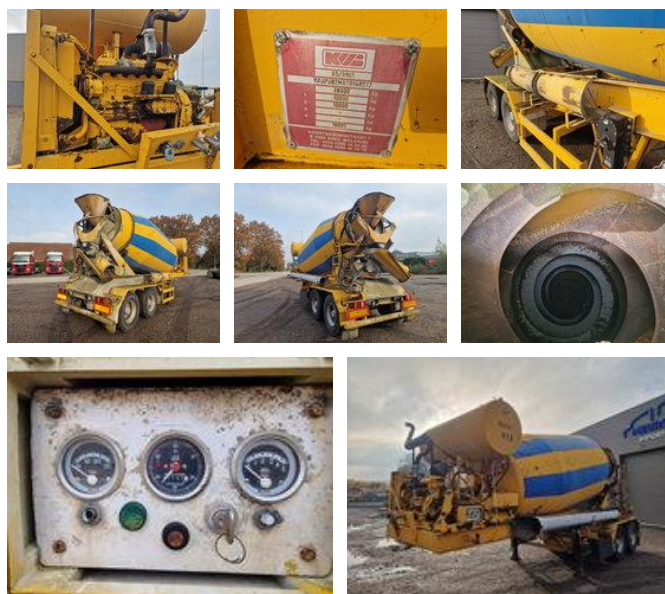

## KWB 10m<sup>3</sup> beton mixer

### Allgemeine Merkmale

|                |              |
|----------------|--------------|
| Marke          | KWB          |
| Unterkategorie | Betonmischer |
| Baujahr        | 1996         |
| Zustand        | Gebraucht    |