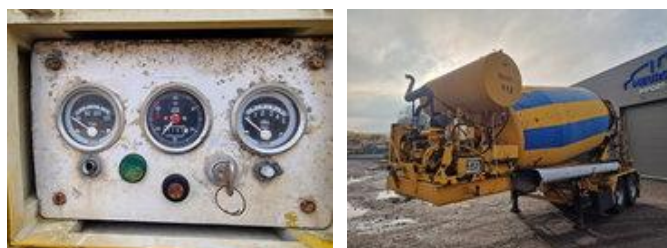

KWB 10m³ beton mixer

Allgemeine Merkmale

Marke KWB

Unterkategorie Betonmischer

Baujahr 1996

Zustand Gebraucht

KWB 10m³ beton mixer

Zubehör